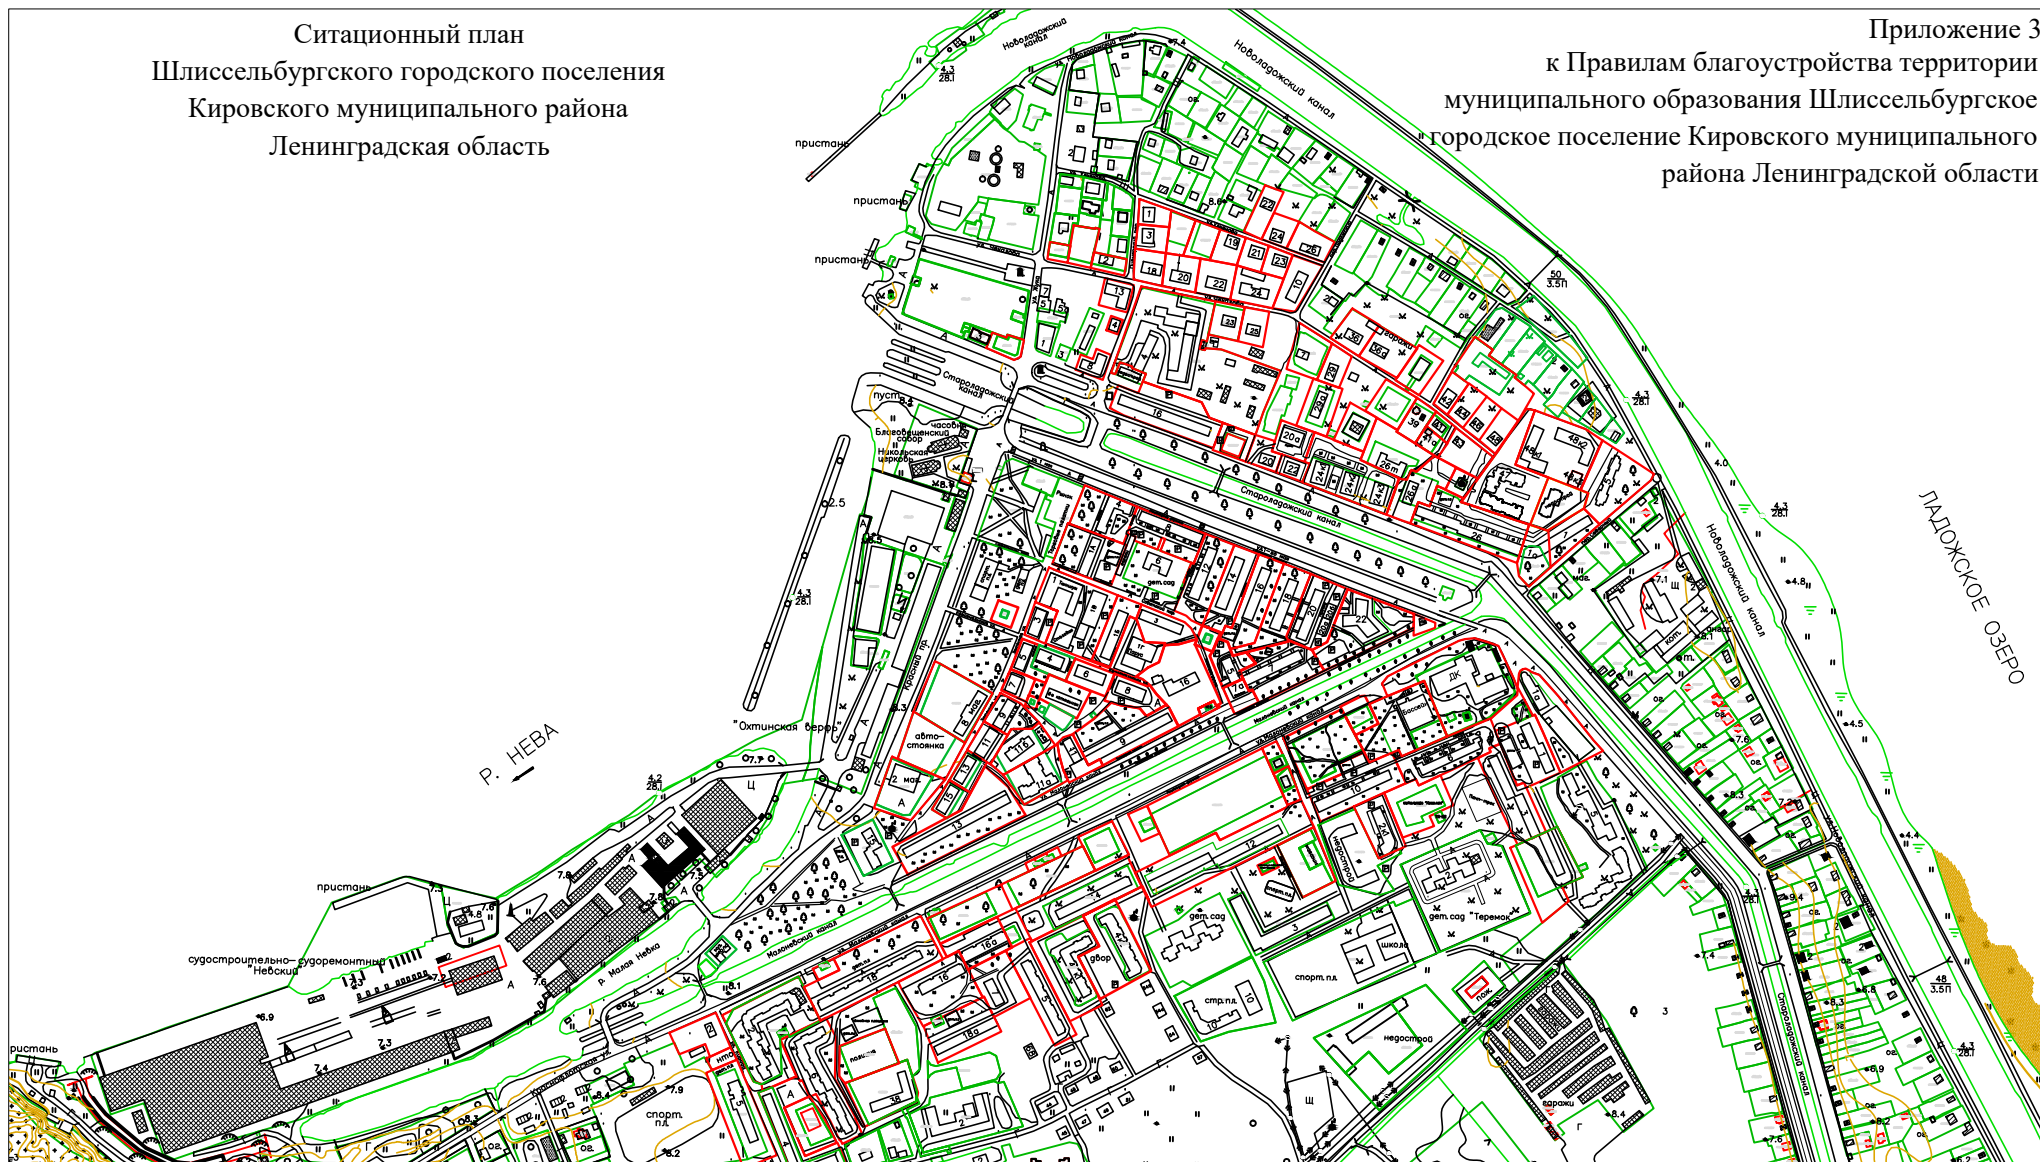

Ситуационный план
Шлиссельбургского городского поселения
Кировского муниципального района
Ленинградская область

Приложение 3
к Правилам благоустройства территории
муниципального образования Шлиссельбургское
городское поселение Кировского муниципального
района Ленинградской области

-  - границы закрепленных территорий
-  - границы земельных участков согласно сведениям Единого государственного реестра недвижимости